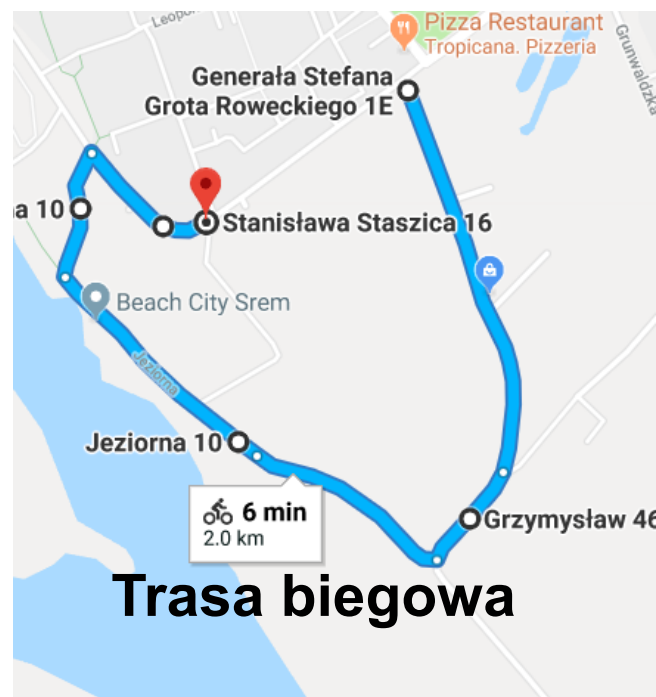

W godzinach **10:00-12:00** oraz **14:30—18:00** całkowicie wyłączony z ruchu będzie **ul. 750-lecia** oraz **ul. Jeziorna**.

Na **drodze wojewódzkiej 432** będzie wprowadzony ruch wahadłowy więc mogą pojawić się utrudnienia i opóźnienia podczas przejazdu.

16 września 2018 odbędzie się druga edycja zawodów triathlonowych Śrem Triathlon. Będzie on częścią cyklu trzech imprez, w którego skład oprócz triathlonu rozgrywanego na plaży miejskiej wchodzi jeszcze zawody w Kościanie-Nowym Dębcu oraz Kórniku.

Na zawody nad jeziorem Grzymisławskim przyjedzie ponad 800 zawodników z całej Polski. Wielu z nich to mieszkańcy Śremu oraz powiatu Śremskiego.

Jako organizator chciałbym zaprosić Państwa do wspólnej zabawy oraz rywalizacji sportowej. Przygotowujemy mnóstwo atrakcji, takich jak animacje dla najmłodszych czy zawody duathlonowe (rower i bieg) dla dzieci i młodzieży.

W trakcie zawodów pojawią się utrudnienia w ruchu oraz komunikacji autobusowej. Zachęcam do zapoznania się z ulotką dotyczącą utrudnień w ruchu, tak aby niedziela 16 września była sportowym świętem dla zawodników, kibiców oraz mieszkańców Śremu i Powiatu Śremskiego.

W dniu 16.09 nastąpią zmiany w godzinach mszy św. W Mórce oraz Międzychodzie. Zmiany zostaną przekazane podczas ogłoszeń parafialnych.

Ze sportowym pozdrowieniem,
Paweł Kotas Dyrektor zawodów

Trasa kolarska ruch zamknięty w godzinach 9:30 - 11:30 oraz 13:30 - 16:30

Ul. Staszica od ul. Jeziornej do drogi wojewódzkiej 432 zamknięta od godziny 9:00 do 18:00